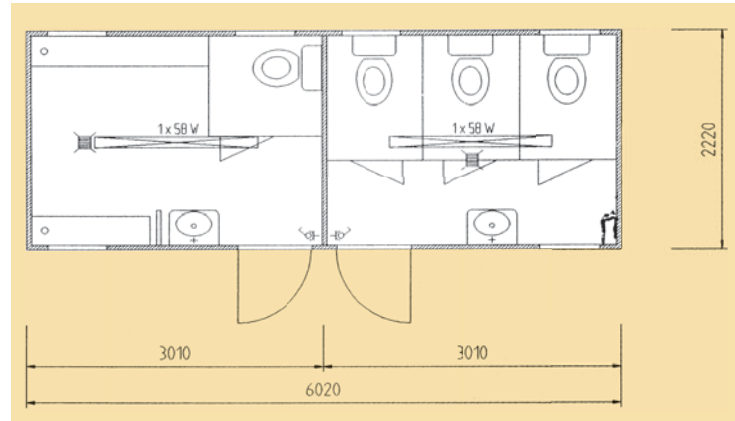

Toilettenwagen

... für Veranstaltungen mit höchsten Ansprüchen.

Unsere Toilettenwagen fügen sich in das stilvolle Ambiente Ihrer Veranstaltung ein und werten den Gesamteindruck für Ihr Event positiv auf. Sie verfügen über zwei separate Eingänge zum Damen- und Herrenbereich.

Auf Wunsch vermitteln wir Servicepersonal.

KERKOW

Die durchdachte Anordnung der Objekte ergibt eine funktionelle Raumaufteilung und garantiert eine optimale Nutzung bei niedrigen Kosten.

Damen

3 Toilettenkabinen, 1 Waschbecken

Herren

1 Toilettenkabine, 4 Urinalstehplätze,
1 Waschbecken

Ausstattung

Musikanlage, Seifenspender,
Papierhandtücher, Toilettenpapier, Spiegel,
Außenleuchte, Raumheizung

Abmessung

6,00 m lang, 2,45 m breit, 3-stufige Treppe

Anschlüsse / Strom / Zulauf

Fäkalientank: ca. 2m³ Fassungsvermögen,
Frischwasser: 3/4" GEKA-Kupplung,
Abwasser: PVC-Schlauch NW 100,
Strom: 400 V Drehstrom oder 240 V
Lichtstrom

KERKOW CONTAINERSERVICE

Dorfstraße 15 · 39596 Jarchau
Tel. 03931/715544 · Fax: 03931/715844
Internet: www.kerkow-container.de
Email: info@kerkow-container.de